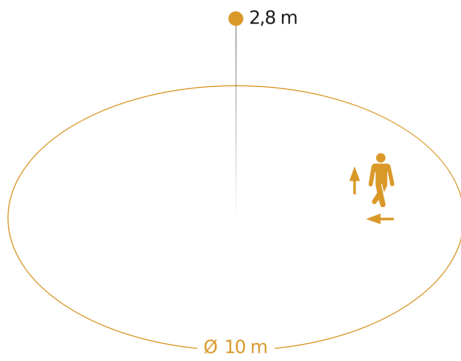

RS PRO R20 plus SC

warm wit
EAN 4007841 067755
art.nr. 067755

Registratiebereik