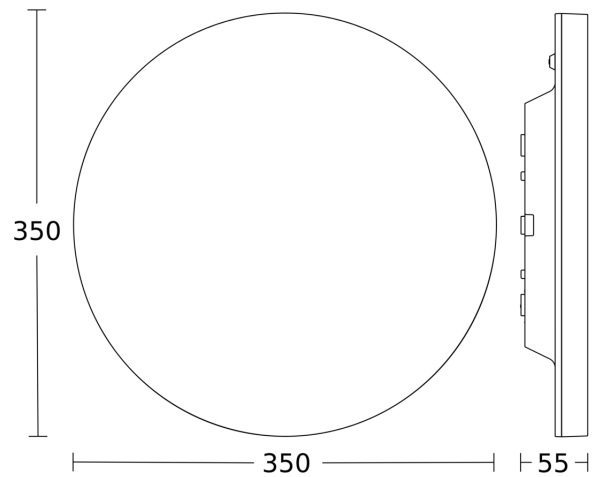

RS PRO R20 plus SC

warm wit
EAN 4007841 067755
art.nr. 067755

Registratiebereik

Mogelijke montagehoogte: 2,00 m - 4,00 m
Oranje: radiaal en tangentiaal

Maten

aansluitschema slave/draadloze masterkoppeling

aansluitschema master/master